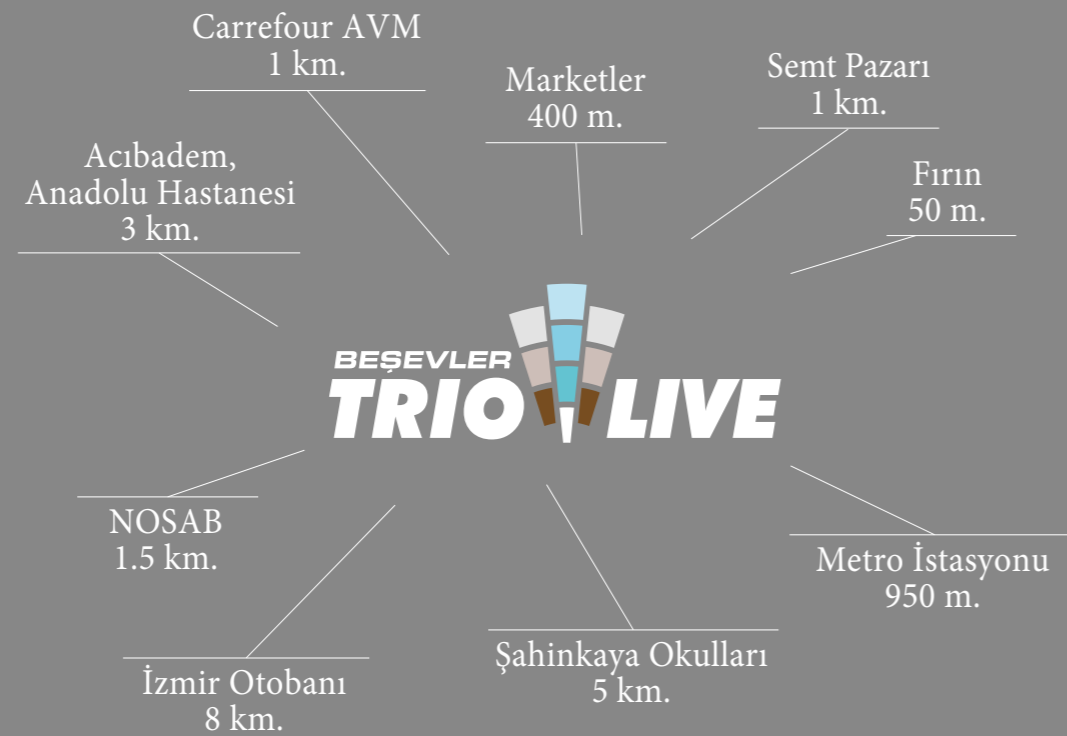

Markamız ve üretim kültürümüzün temeli olan müşterilerimizi dinlemekten ve onların isteklerine yönelik çözümler üretmekten keyif alıyoruz. Temel dinamiğimiz olan müşterilerimiz ile gerçekleştirdiğimiz görüşmeler ile bilgi topluyor, aynı zamanda da bizi bizden değil, müşterilerimizden dinleme imkanı sunuyoruz. Müşteri hikayelerimiz ve görüşleri için web sayfamız ve sosyal medya hesaplarımıza ulaşabilirsiniz.